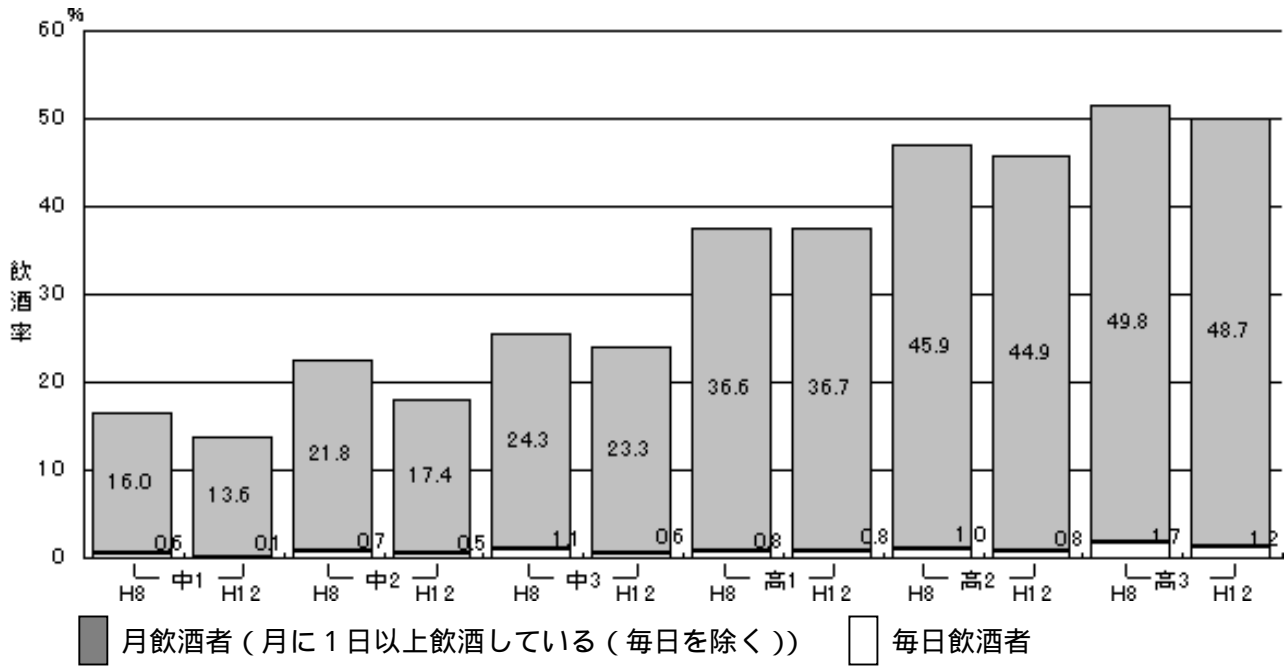

中学校生、高校生の飲酒率の比較（平成8年及び12年）

・ 男子

・ 女子

出典：「未成年者の喫煙および飲酒行動に関する全国調査」