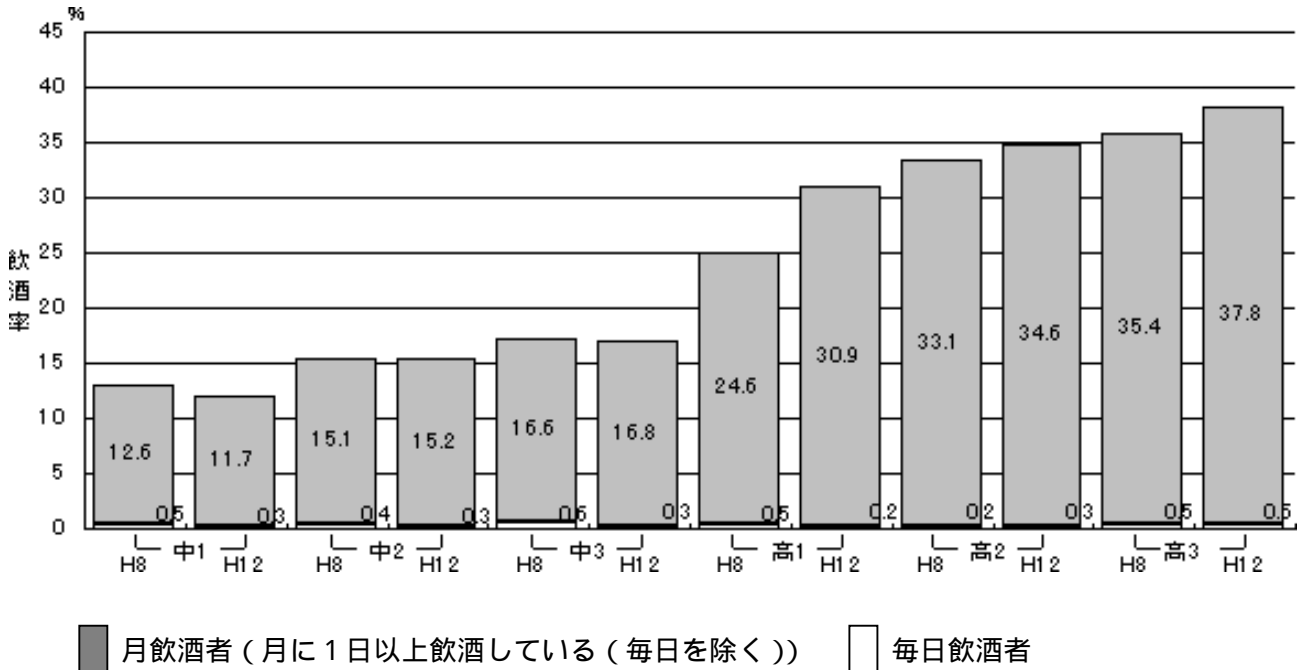

中学校生、高校生の飲酒率の比較（平成8年及び12年）

・ 男子

・ 女子

出典：「未成年者の喫煙および飲酒行動に関する全国調査」